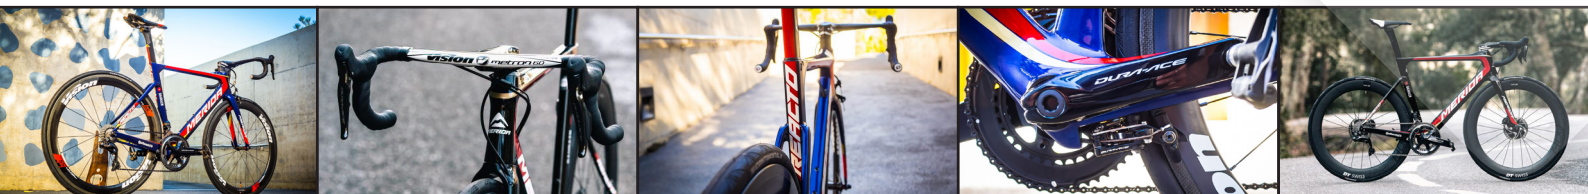

Limitierte Stückzahl. Angebot gültig solange der Vorrat reicht